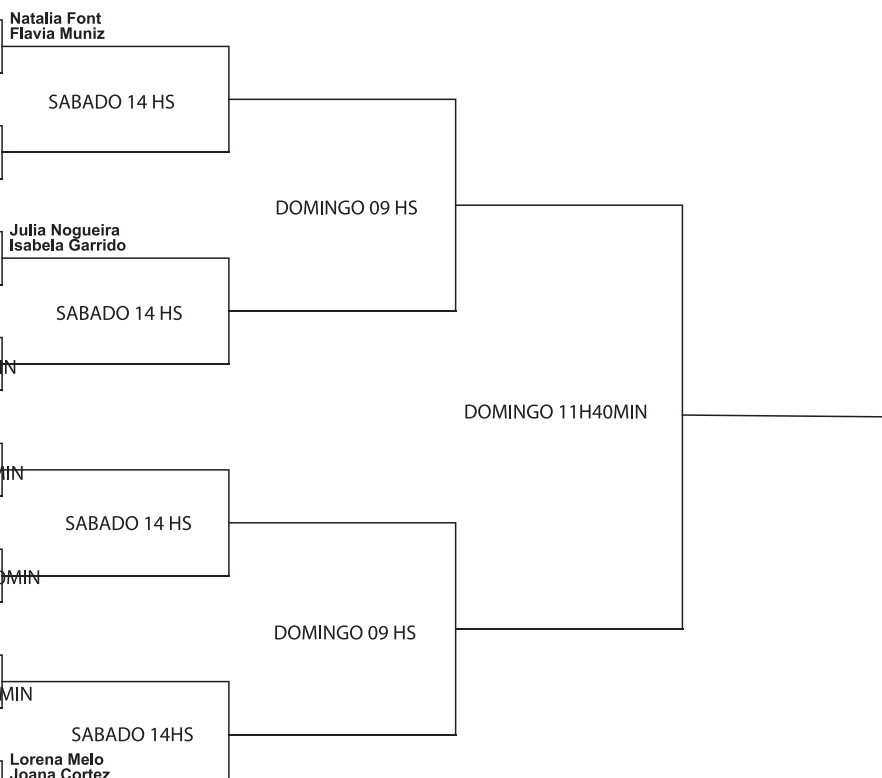

CONFEDERAÇÃO BRASILEIRA DE TÊNIS

CORREIOS BEACH TENNIS TOUR 2017 - 1A ETAPA SMASH BRASIL

CATEGORIA: FEMININO DUPLAS PRO

CAB	CLB	UF	TENISTA
1	1	RS	4127-Natalia Rodrigues Font SP 41012-Flavia Caroline Horta Muniz
2			BYE
3		RN	51494-Caroline Gomes Gurgel RN 56748-Juliana de Freitas Paixão Melo
4		SC	40703-Monica Raitz Buchele RS 48261-Patricia Lampert Gomes
5	3	SP	7106-Julia Florio Cyrino Nogueira SP 52071-Isabela Ferrari Garrido
6			BYE
7		RJ	39963-Claudia Nobre Joppert RJ 48040-Nathalia de Oliveira Costa
8		MT	7109-Talita Mendes Rego Silva GO 58085-Kelly Heringer de Siqueira
9		RN	51327-Ana Carla Bezerra da Silva Oliveira DF 60338-Andrea Do Valle
10		BEACH MS	53617-Isadora Pansani Simoes BEACH MS 53861-Renata Felipe De Camargo
11		RJ	48373-Luciane Carelli RJ 56393-Rachel Nunes
12	4	RJ	41094-Paula Amorim Cortez Dos Santos RJ 47810-Julia Castro Florito
13		RJ	47653-Roberta Barbosa Seidl Gohn Alves RJ 53746-Beatriz Simas
14		DF	54344-Karla Do Valle Abrahão Cavalcanti DF 60249-Karen Abrahao
15			BYE
16	2	RJ	39817-Lorena Melo De Matos RJ 47522-Joana Cortez